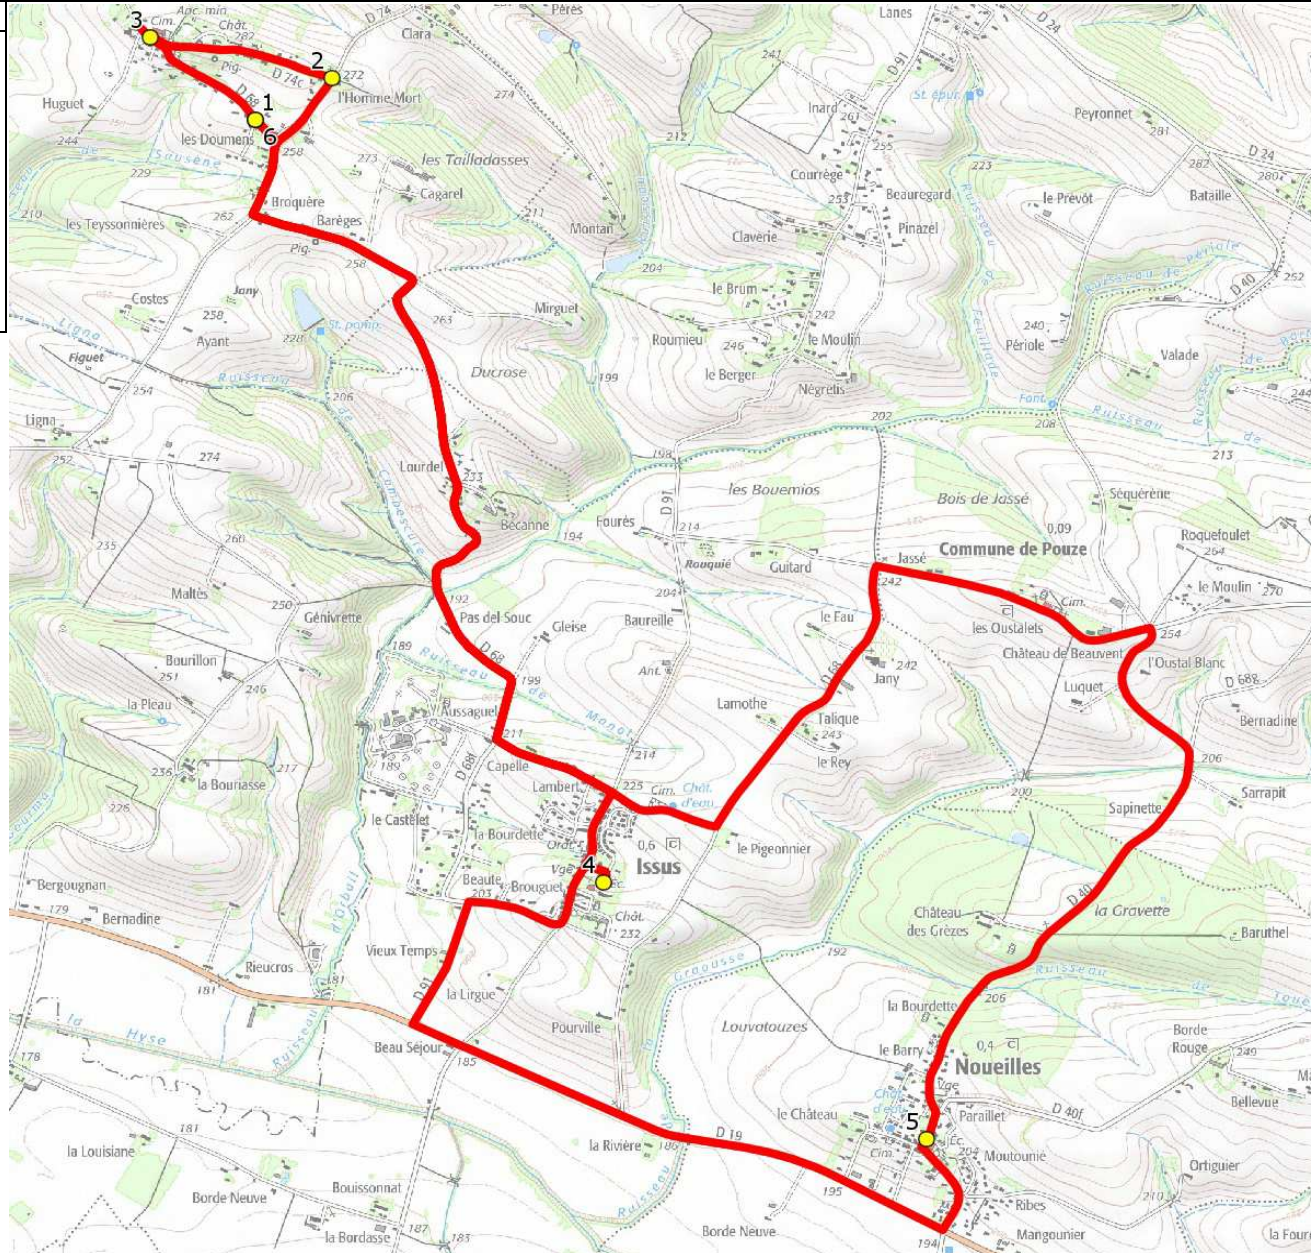

Mise à jour : 30/09/2021	Ligne : ESPANES-RPI ISSUS-NOUEILLES	Ligne N° : S9403
Marché (année de notification-durée) : 2021-1	Transporteur :	Km en charge : 19 Km
Nombre de places assises :	Sous-traitant :	Année :

ITINERAIRE INDICATIF (ALLER)	LMMJV--
ESPANES	
1. RD68/Imp Pastel	08:30 (1)
2. ABCDn0259 Village	08:33
3. Mairie	08:35
ISSUS	
4. Ecole Maternelle	08:45
NOUEILLES	
5. Ecole	08:55
ESPANES	
6. RD68/Imp Pastel	09:05 (1)

Renvoi/Nota :

1 : Accompagnatrice