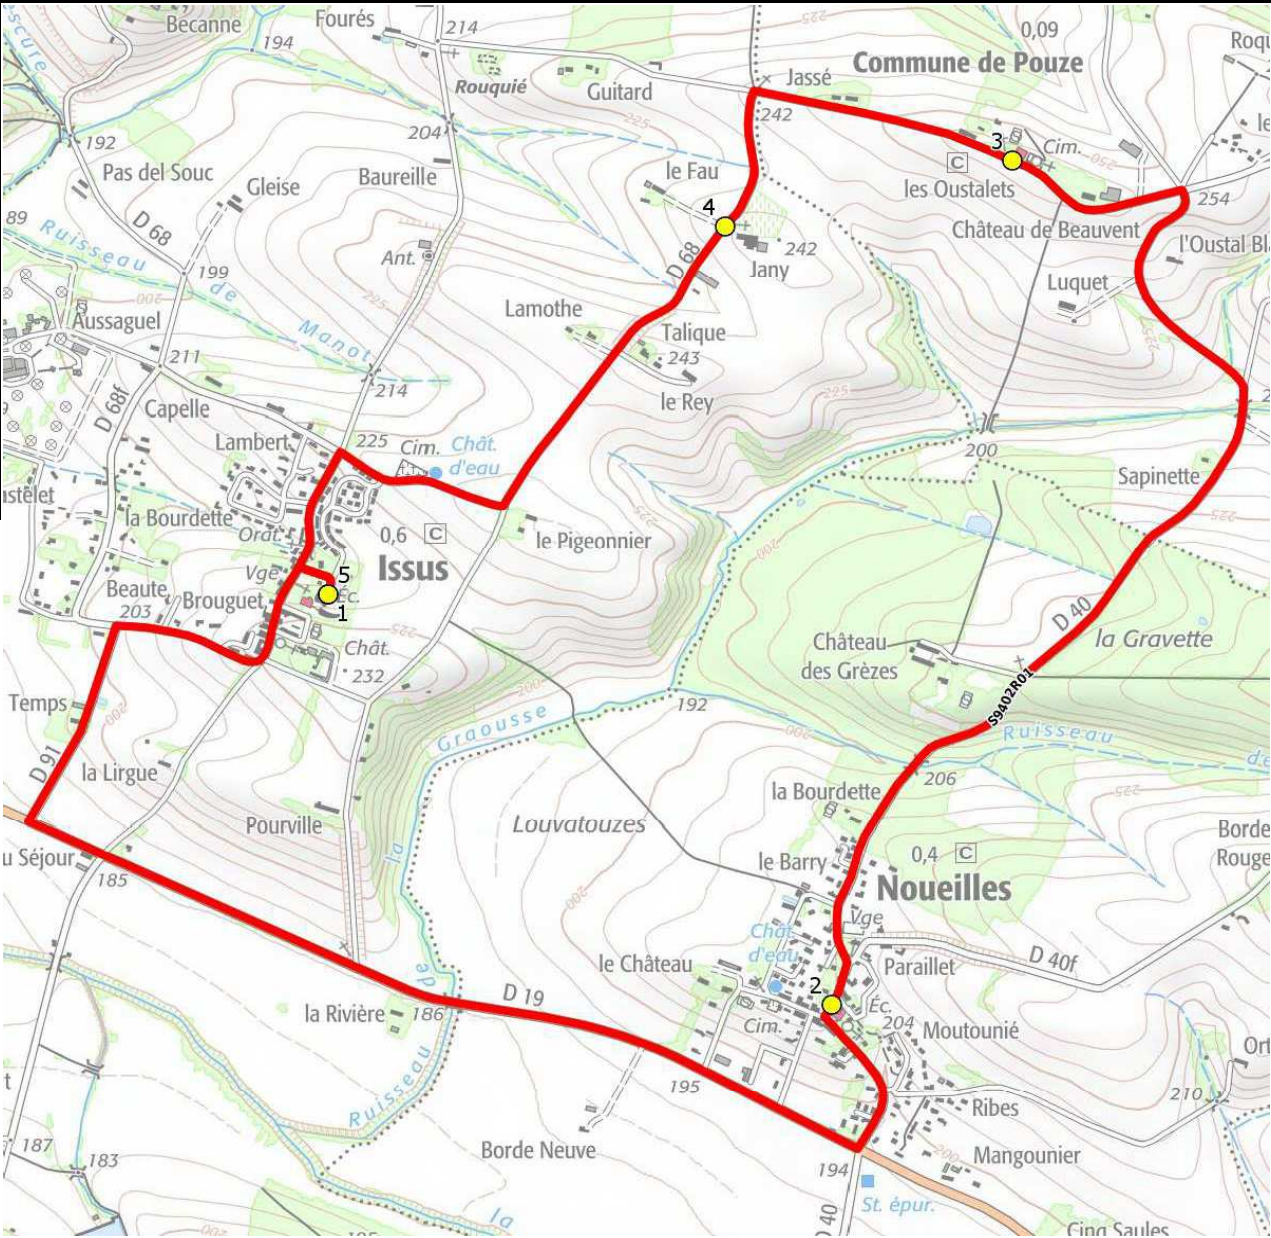

DIRECTION DES TRANSPORTS

Mise à jour : 15/08/2021	Ligne : RPI ISSUS-POUZE-NOUEILLES	Ligne N° : S9402
Marché (année de notification-durée) : 2020-7	Transporteur : TRANSPORTS EN LAURAGAIS	Km en charge : 9 Km/19 Km
Nombre de places assises : 55 pl	Sous-traitant :	Année : 2012

ITINERAIRE INDICATIF (RETOUR)	LM-JV--	Merc	
1. RD68/Imp Pastel			11:50 (1)
2. Ecole Maternelle	16:25	12:05	
3. Ecole	16:40	12:15	
4. Mairie	16:43	12:20	
5. RD68/Jany/Fau	16:45	12:23	
6. Ecole Maternelle	16:50	12:30	
7. ABCDn0259 Village		12:40	
8. Mairie		12:42	
9. RD68/Imp Pastel		12:45 (1)	

Renvoi/Nota :
1 : Accompagnatrice