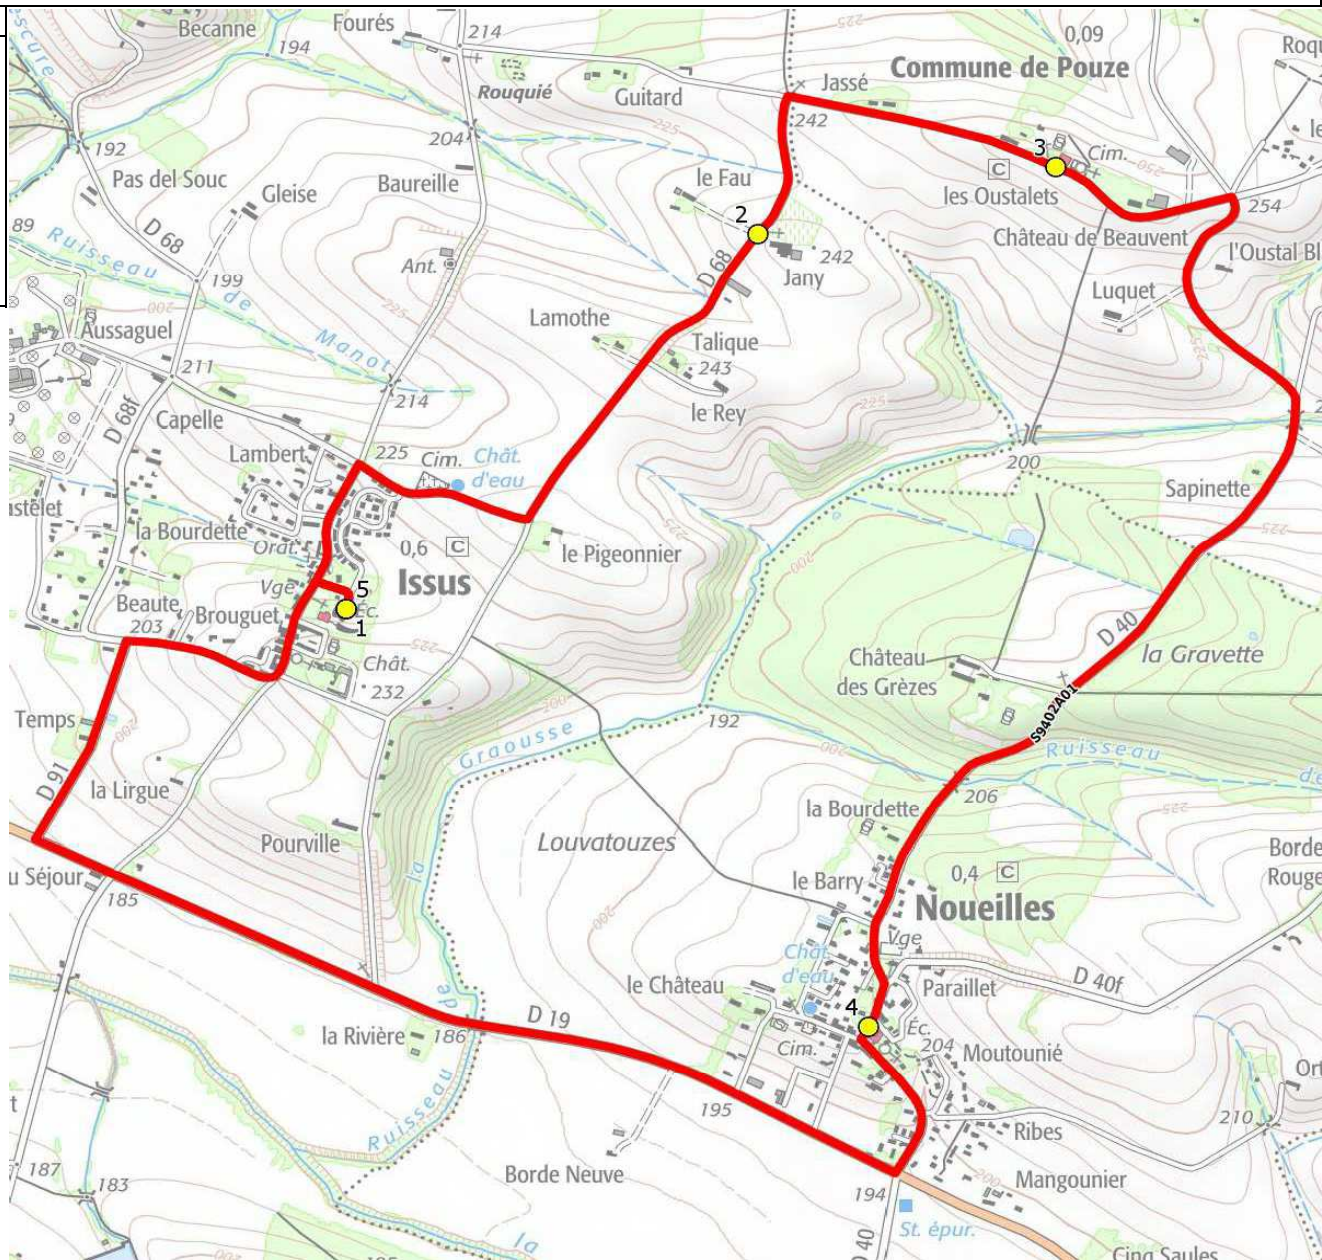

Mise à jour : 15/08/2021	Ligne : RPI ISSUS-POUZE-NOUEILLES	Ligne N° : S9402
Marché (année de notification-durée) : 2020-7	Transporteur : TRANSPORTS EN LAURAGAIS	Km en charge : 9 Km
Nombre de places assises : 55 pl	Sous-traitant :	Année : 2012

ITINERAIRE INDICATIF (ALLER)	LMMJV--
ISSUS	
1. Ecole Maternelle	08:30 (1)
2. RD68/Jany/Fau	08:35
POUZE	
3. Mairie	08:40
NOUEILLES	
4. Ecole	08:50
ISSUS	
5. Ecole Maternelle	08:55

Renvoi/Nota :

1 : Accompagnatrice

DIRECTION DES TRANSPORTS

Mise à jour : 15/08/2021	Ligne : RPI ISSUS-POUZE-NOUEILLES	Ligne N° : S9402
Marché (année de notification-durée) : 2020-7	Transporteur : TRANSPORTS EN LAURAGAIS	Km en charge : 9 Km/19 Km
Nombre de places assises : 55 pl	Sous-traitant :	Année : 2012

ITINERAIRE INDICATIF (RETOUR)	LM-JV--	Merc	
1. RD68/Imp Pastel			11:50 (1)
2. Ecole Maternelle	16:25	12:05	
3. Ecole	16:40	12:15	
4. Mairie	16:43	12:20	
5. RD68/Jany/Fau	16:45	12:23	
6. Ecole Maternelle	16:50	12:30	
7. ABCDn0259 Village		12:40	
8. Mairie		12:42	
9. RD68/Imp Pastel		12:45 (1)	