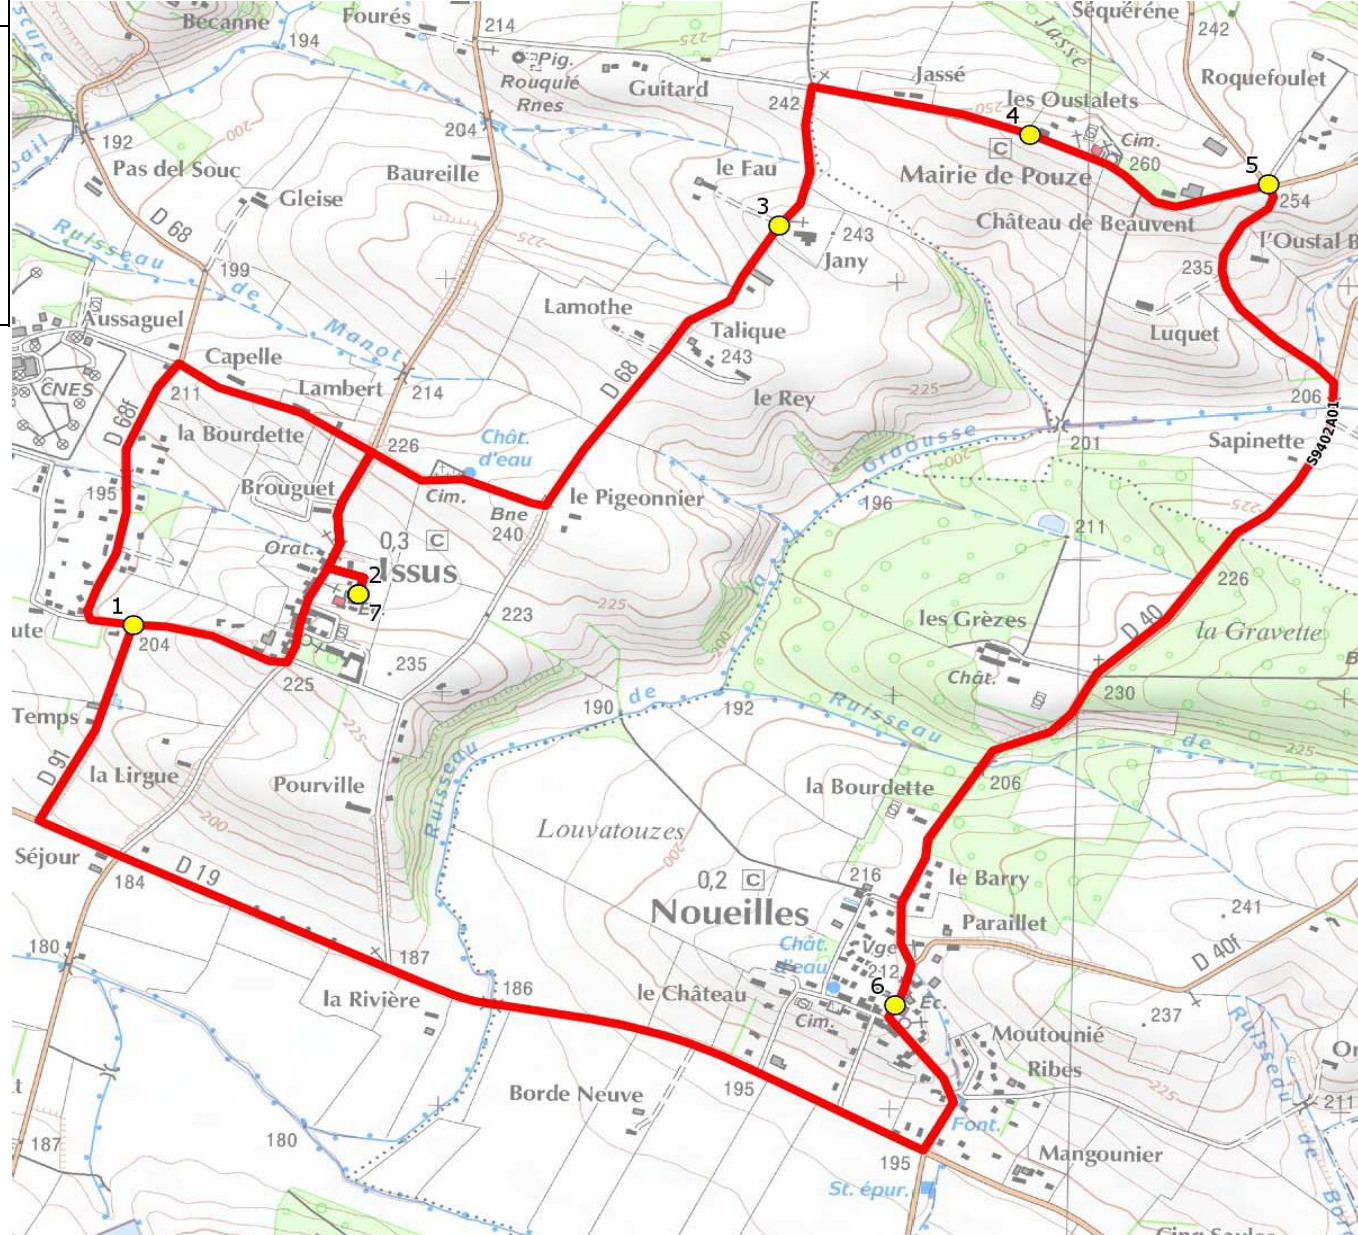

Mise à jour : 01/08/2015	Circuit : RPI ISSUS-POUZE-NOUEILLES	Circuit N° : S9402
Marché (année de notification-durée) : 2015-5	Transporteur : TRANSPORTS EN LAURAGAIS (TEL)	Km en charge : 12 Km
Nombre de places : 55 pl	Véhicule : IVECO RECREO / AC 692 KV	Année : 2009

ITINERAIRE INDICATIF (ALLER)	LMMJV--
ISSUS	
1. ABCGn0815 Briquetterie	08:29
2. Ecole Maternelle	08:33 (1)
3. RD68/Jany/Fau	08:37
POUZE	
4. RD48/Oustalets	08:39
5. RD68/RD40/Beauvent	08:40
NOUEILLES	
6. Ecole	08:45
ISSUS	
7. Ecole Maternelle	08:55

# DIRECTION DES TRANSPORTS

<b>Mise à jour :</b> 01/08/2015	<b>Circuit :</b> RPI ISSUS-POUZE-NOUEILLES	<b>Circuit N° :</b> S9402
<b>Marché (année de notification-durée) :</b> 2015-5	<b>Transporteur :</b> TRANSPORTS EN LAURAGAIS (TEL)	<b>Km en charge :</b> 11 Km
<b>Nombre de places :</b> 55 pl	<b>Véhicule :</b> IVECO RECRO / AC 692 KV	<b>Année :</b> 2009

ITINERAIRE INDICATIF (RETOUR)	LM-JV--	Merc
ISSUS		
1. Ecole Maternelle NOUEILLES	16:25	12:05
2. Ecole POUZE	16:35	12:15
3. RD68/RD40/Beauvent	16:40	12:20
4. RD48/Oustalets	16:41	12:21
ISSUS		
5. RD68/Jany/Fau	16:43	12:23
6. Ecole Maternelle	16:47	12:27
7. ABCGn0815 Briquetterie	16:50	12:30